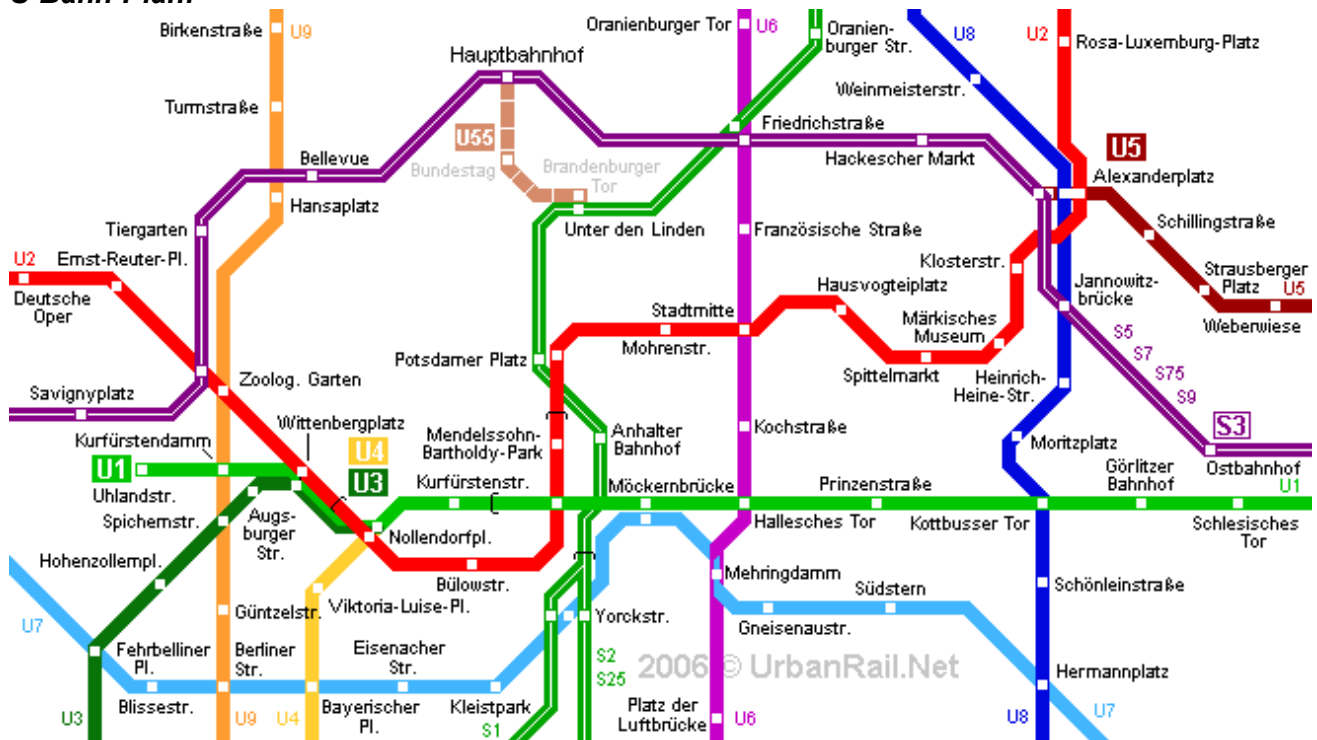

Notfallzettel - Berlinfahrt 2008

Adresse der Jugendherberge

Jugendgästehaus Central
Nikolsburger Straße 2-4
10717 Berlin
Telefonnummer: 030 873 01 88 / 89

Das Jugendgästehaus befindet sich in **Charlottenburg** bzw. im **Südwesten der Stadt** (in der Nähe der alte Mitte!): Vom Hauptbahnhof (Lehrter Bahnhof) die S-Bahnlinien S 5, S 7, S 9 oder S 75 bis zum Zoologischer Garten („Bahnhof Zoo“) nehmen. Dort bieten sich für die Weiterfahrt zwei Möglichkeiten: Entweder die U3 wählen (Richtung "Krumme Lanke") und am Hohenzollerplatz aussteigen (die Kirche am Hohenzollerndamm, in dessen unmittelbarer Nähe sich das Jugendgästehaus befindet, ist von dort gut zu sehen!) oder mit der U 9 bis zur Station „Spichern Straße“ fahren.

S-Bahn-Plan:

Handynummern

Christoph Blaschke	0162-1662 338
Dr. Georg Dombrowe	0160-91818285
Frau Lenhardt	0177-3206 404

Weitere Telefonnummern

- Taxizentrale Berlin: 210202
- Albrecht-Dürer-Schule Weiterstadt: 06150 - 13050